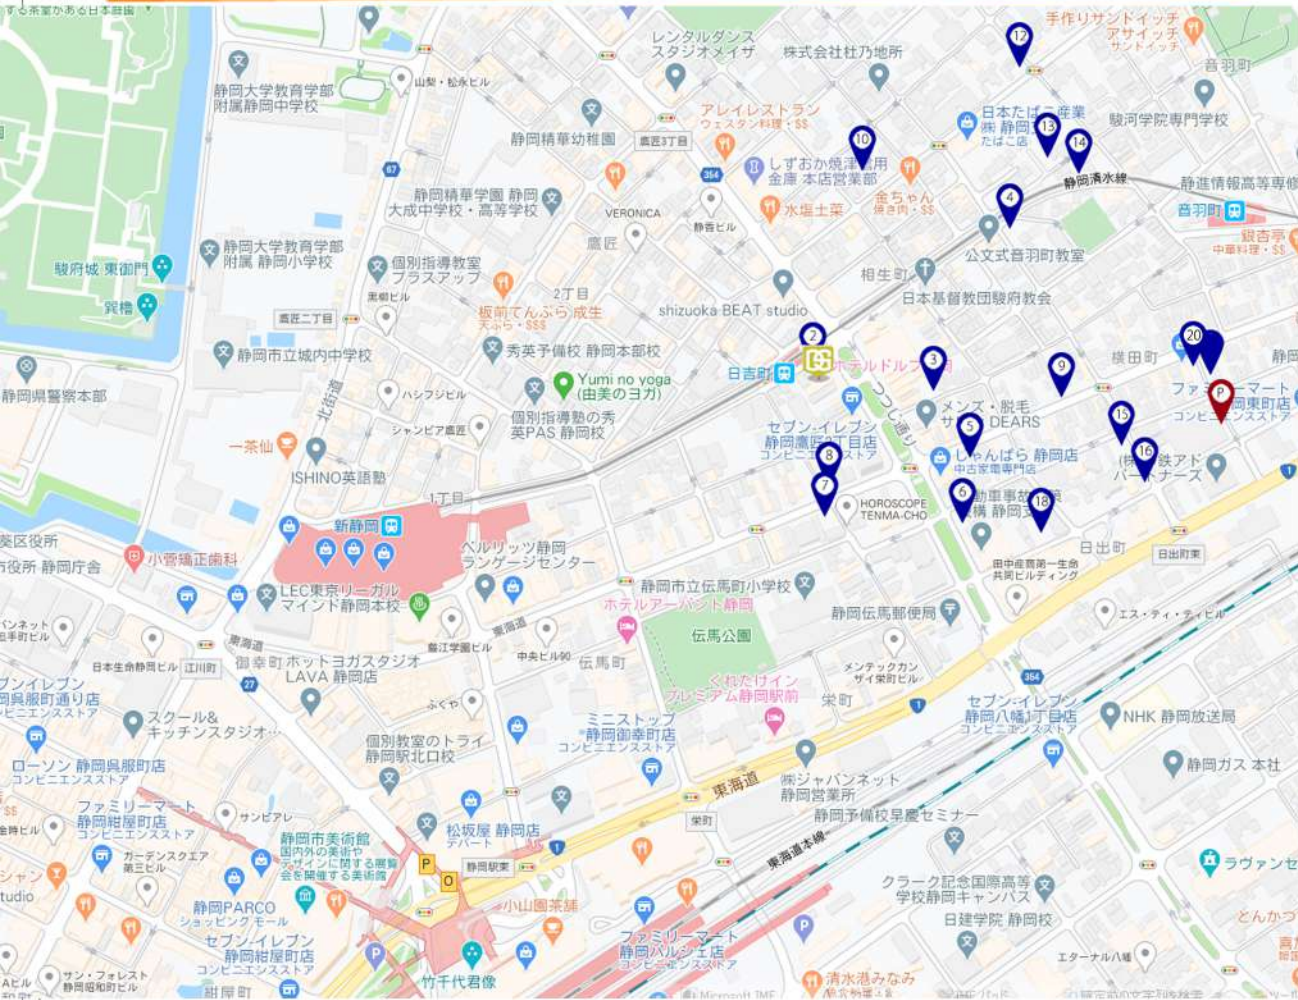

# 周辺コインパーキング案内MAP

《ホテル提携駐車場》 SMCパーキング 徒歩約5分

静岡市葵区日之出町7-4  
TEL: 054-252-8175

- 御1泊/1100円(14時45分～翌12時45分) 高さ2.1M以下
- ・2階以上のお好きな場所にお停め下さい。
- ・入庫カードはチェックインの際にフロントにご提示をお願い致します。(チェックアウト時に割引券をお渡し致します)

お迎えをご希望のお客様は下記のホテル電話番号にご連絡をお願い致します。

## 《周辺コインパーキング》

- ② 8~20時 50円/15分  
20~8時 最大800円 100円/60分  
7台 徒歩約10秒
- ③ 800円/24時間  
8~22時 100円/30分  
22~8時 100円/1時間  
12台 徒歩約1分
- ④ 700円/24時間  
8~22時 100円/40分  
22~8時 100円/1時間  
7台 徒歩約2分
- ⑤ 900円/24時間  
200円/1時間  
18時~8時 最大400円  
8台 徒歩約2分 クレジット対応
- ⑥ 1100円/24時間  
8~22時 200円/1時間  
22~8時 100円/1時間  
8台 徒歩約2分
- ⑦ 1200円/12時間  
8~22時 200円/1時間  
22~8時 100円/1時間  
6台 徒歩約1分
- ⑧ 1000円/12時間  
終日 200円/1時間  
27台 徒歩約1分
- ⑨ 1000円/24時間  
8~22時 100円/30分  
22~8時 100円/1時間  
13台 徒歩約3分
- ⑩ 800円/24時間  
100円/40分  
12台 徒歩約3分
- ⑫ 700円/24時間  
8~22時 100円/40分  
22~8時 100円/1時間  
5台 徒歩約5分
- ⑬ 500円/24時間  
100円/1時間  
8台 徒歩約3分
- ⑭ 1~4番 600円/24時間  
5~11番 500円/24時間  
8~22時 100円/30分  
22~8時 100円/1時間  
20~8時 最大200円  
11台 徒歩約3分
- ⑮ 800円/24時間  
20~8時 100円/1時間 最大300円  
8~20時 100円/20分  
15台 徒歩約4分
- ⑯ 800円/24時間  
100円/30分  
3台 徒歩約4分
- ⑰ 1000円/24時間  
8~22時 200円/1時間  
22~8時 100円/1時間  
18台 徒歩約3分
- ⑱ 880円/24時間  
8~20時 100円/30分  
20~8時 100円/1時間  
7台 徒歩約5分 クレジット対応

※コインパーキングは当日ホテルと提携致しておき、お申し込みは事前にお電話にてお申し込みください。  
 ※駐車場の状況は随時変更される場合がございます。  
 ※お支払い方法は現金とクレジットカードのみです。  
 ※普通車専用駐車場で、大型車は駐車できません。  
 ※その他、ご利用の際は必ず事前にお電話にてご確認ください。

**ホテルトルフ静岡**  
054-251-5000

〒420-0839  
静岡県静岡市葵区鷹匠2丁目23-6